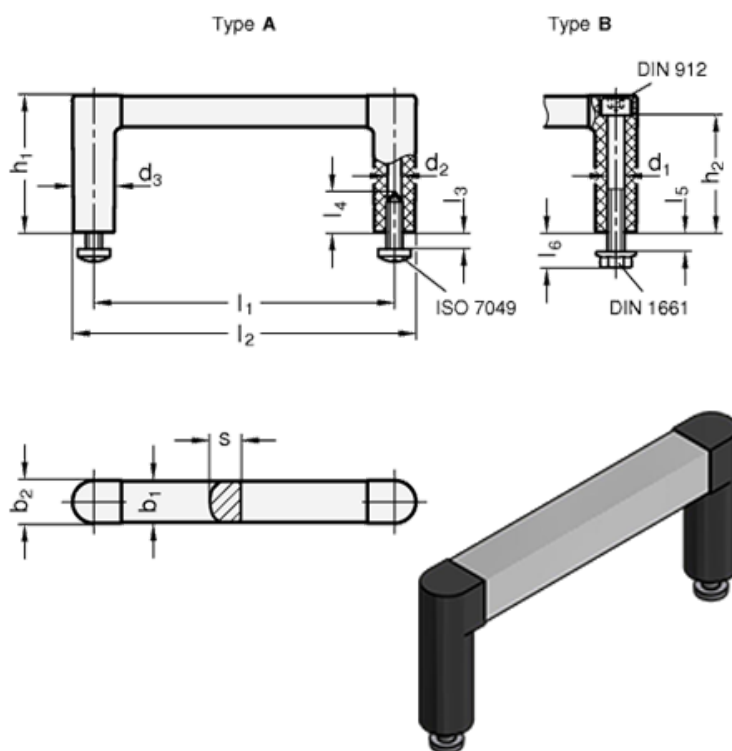

Varenummer: 2042312120BESS  
 Beskrivelse: E+G Bøjlegreb GN 423-12-120-B-ESS  
 - ESS sorteloxeret / sort

## Mål

b1 = 12	l2 = 132.5
b2 = 12.5	l3 Max. = 5
d1 = M5	l4 Min. = -
d2 = -	l5 Max. = 5
d3 = 12.5	l6 = 10.5
h1 = 40	s = 9
h2 = 34.5	Vægt (g) = 52
l1 = 120	